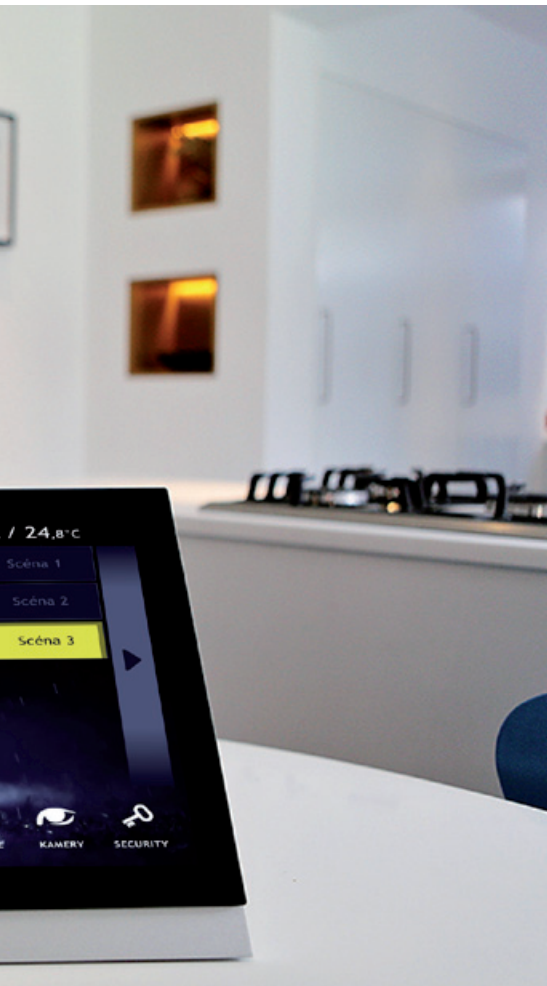

OVLÁDANÉ A INSTALOVANÉ TECHNOLOGIE V APARTMÁNU

- osvětlení
- stínění a elektrická okna
- měření spotřeby
- domácí spotřebiče
- topení, chlazení, větrání
- elektronický zabezpečovací systém
- kamerový systém, online kamery
- simulace přítomnosti osob
- video vrátný, domácí telefon
- vjezdová brána, přístupové systémy
- zónové ozvučení
- audio-video technika, TV
- přehrávání a nahrávání multimédií
- meteo stanice
- online předpověď počasí
- online informace
- automatické procesy a funkce
- vzdálená správa, online nastavení
- informace o stavu systému